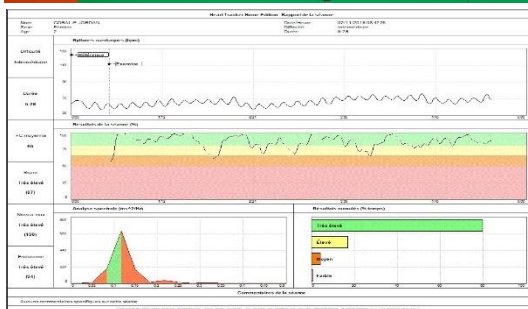

- Logiciel professionnel de pratique de la Cohérence Cardiaque.

- Lunettes PSIO Lumino et relaxothérapie combinées